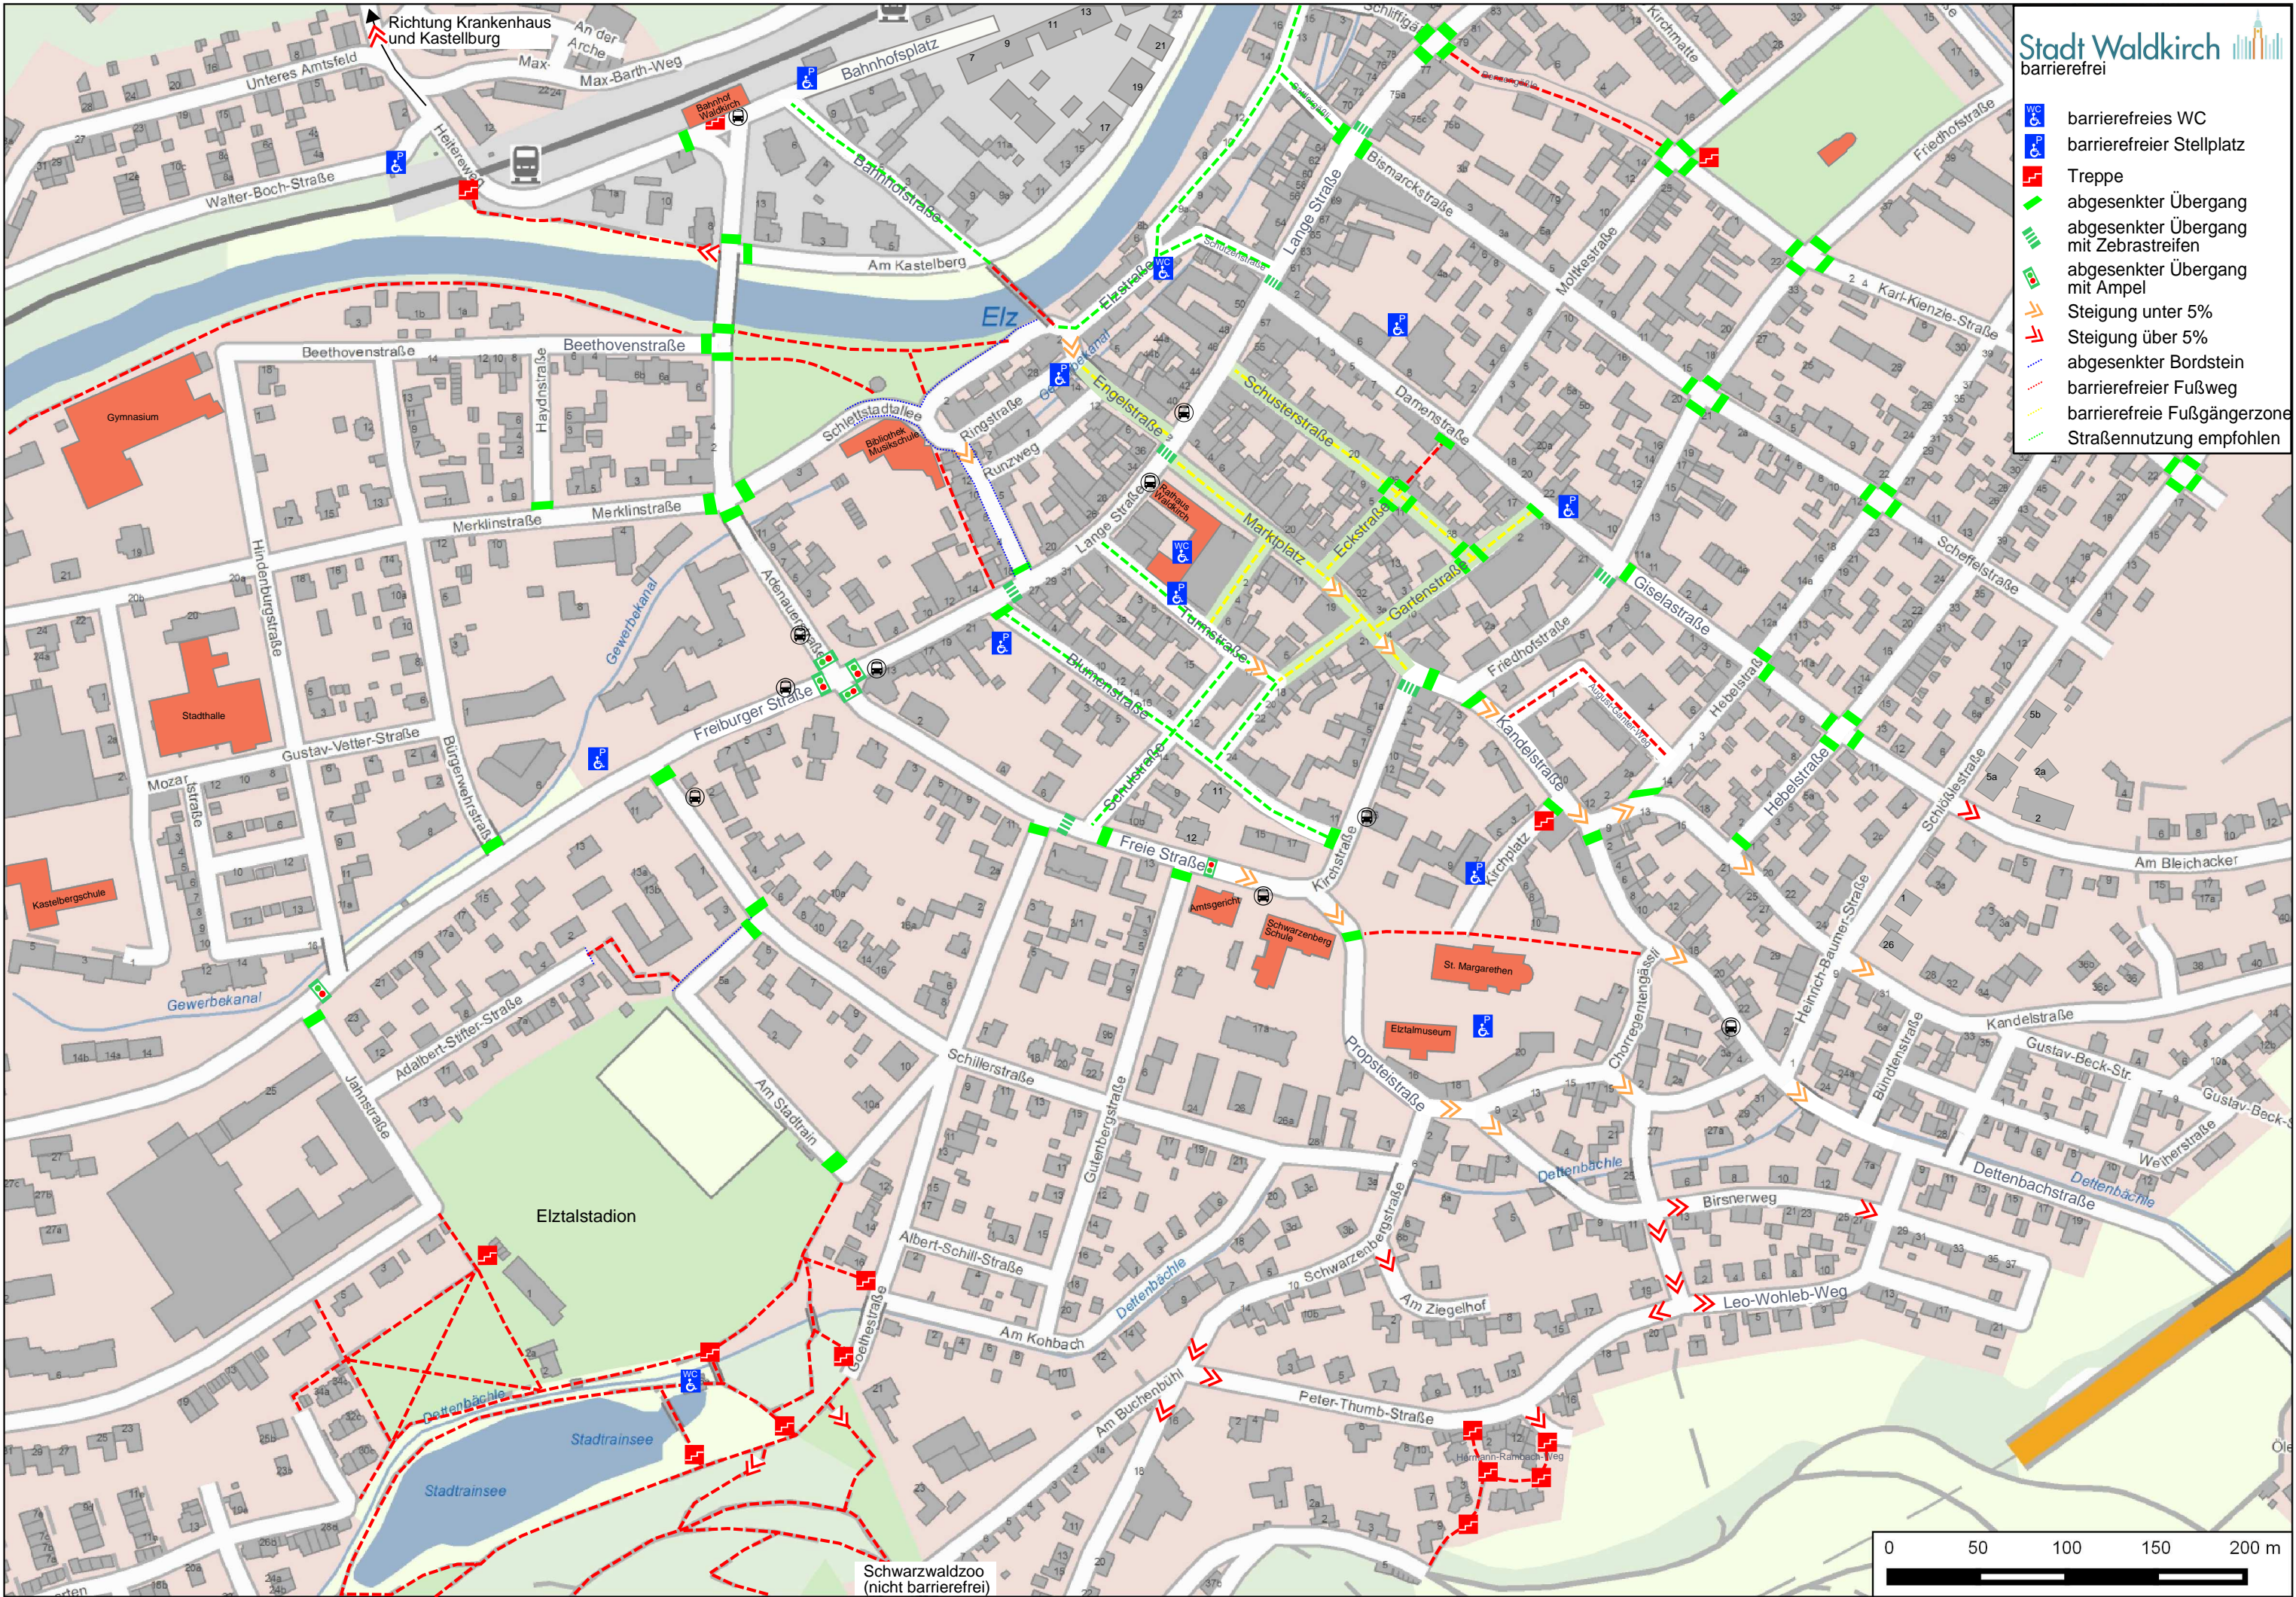

-  barrierefreies WC
-  barrierefreier Stellplatz
-  Treppe
-  abgesenkter Übergang
-  abgesenkter Übergang mit Zebrastrifen
-  abgesenkter Übergang mit Ampel
-  Steigung unter 5%
-  Steigung über 5%
-  abgesenkter Bordstein
-  barrierefreier Fußweg
-  barrierefreie Fußgängerzone
-  Straßennutzung empfohlen

Richtung Krankenhaus und Kastelberg

Schwarzwaldzoo (nicht barrierefrei)